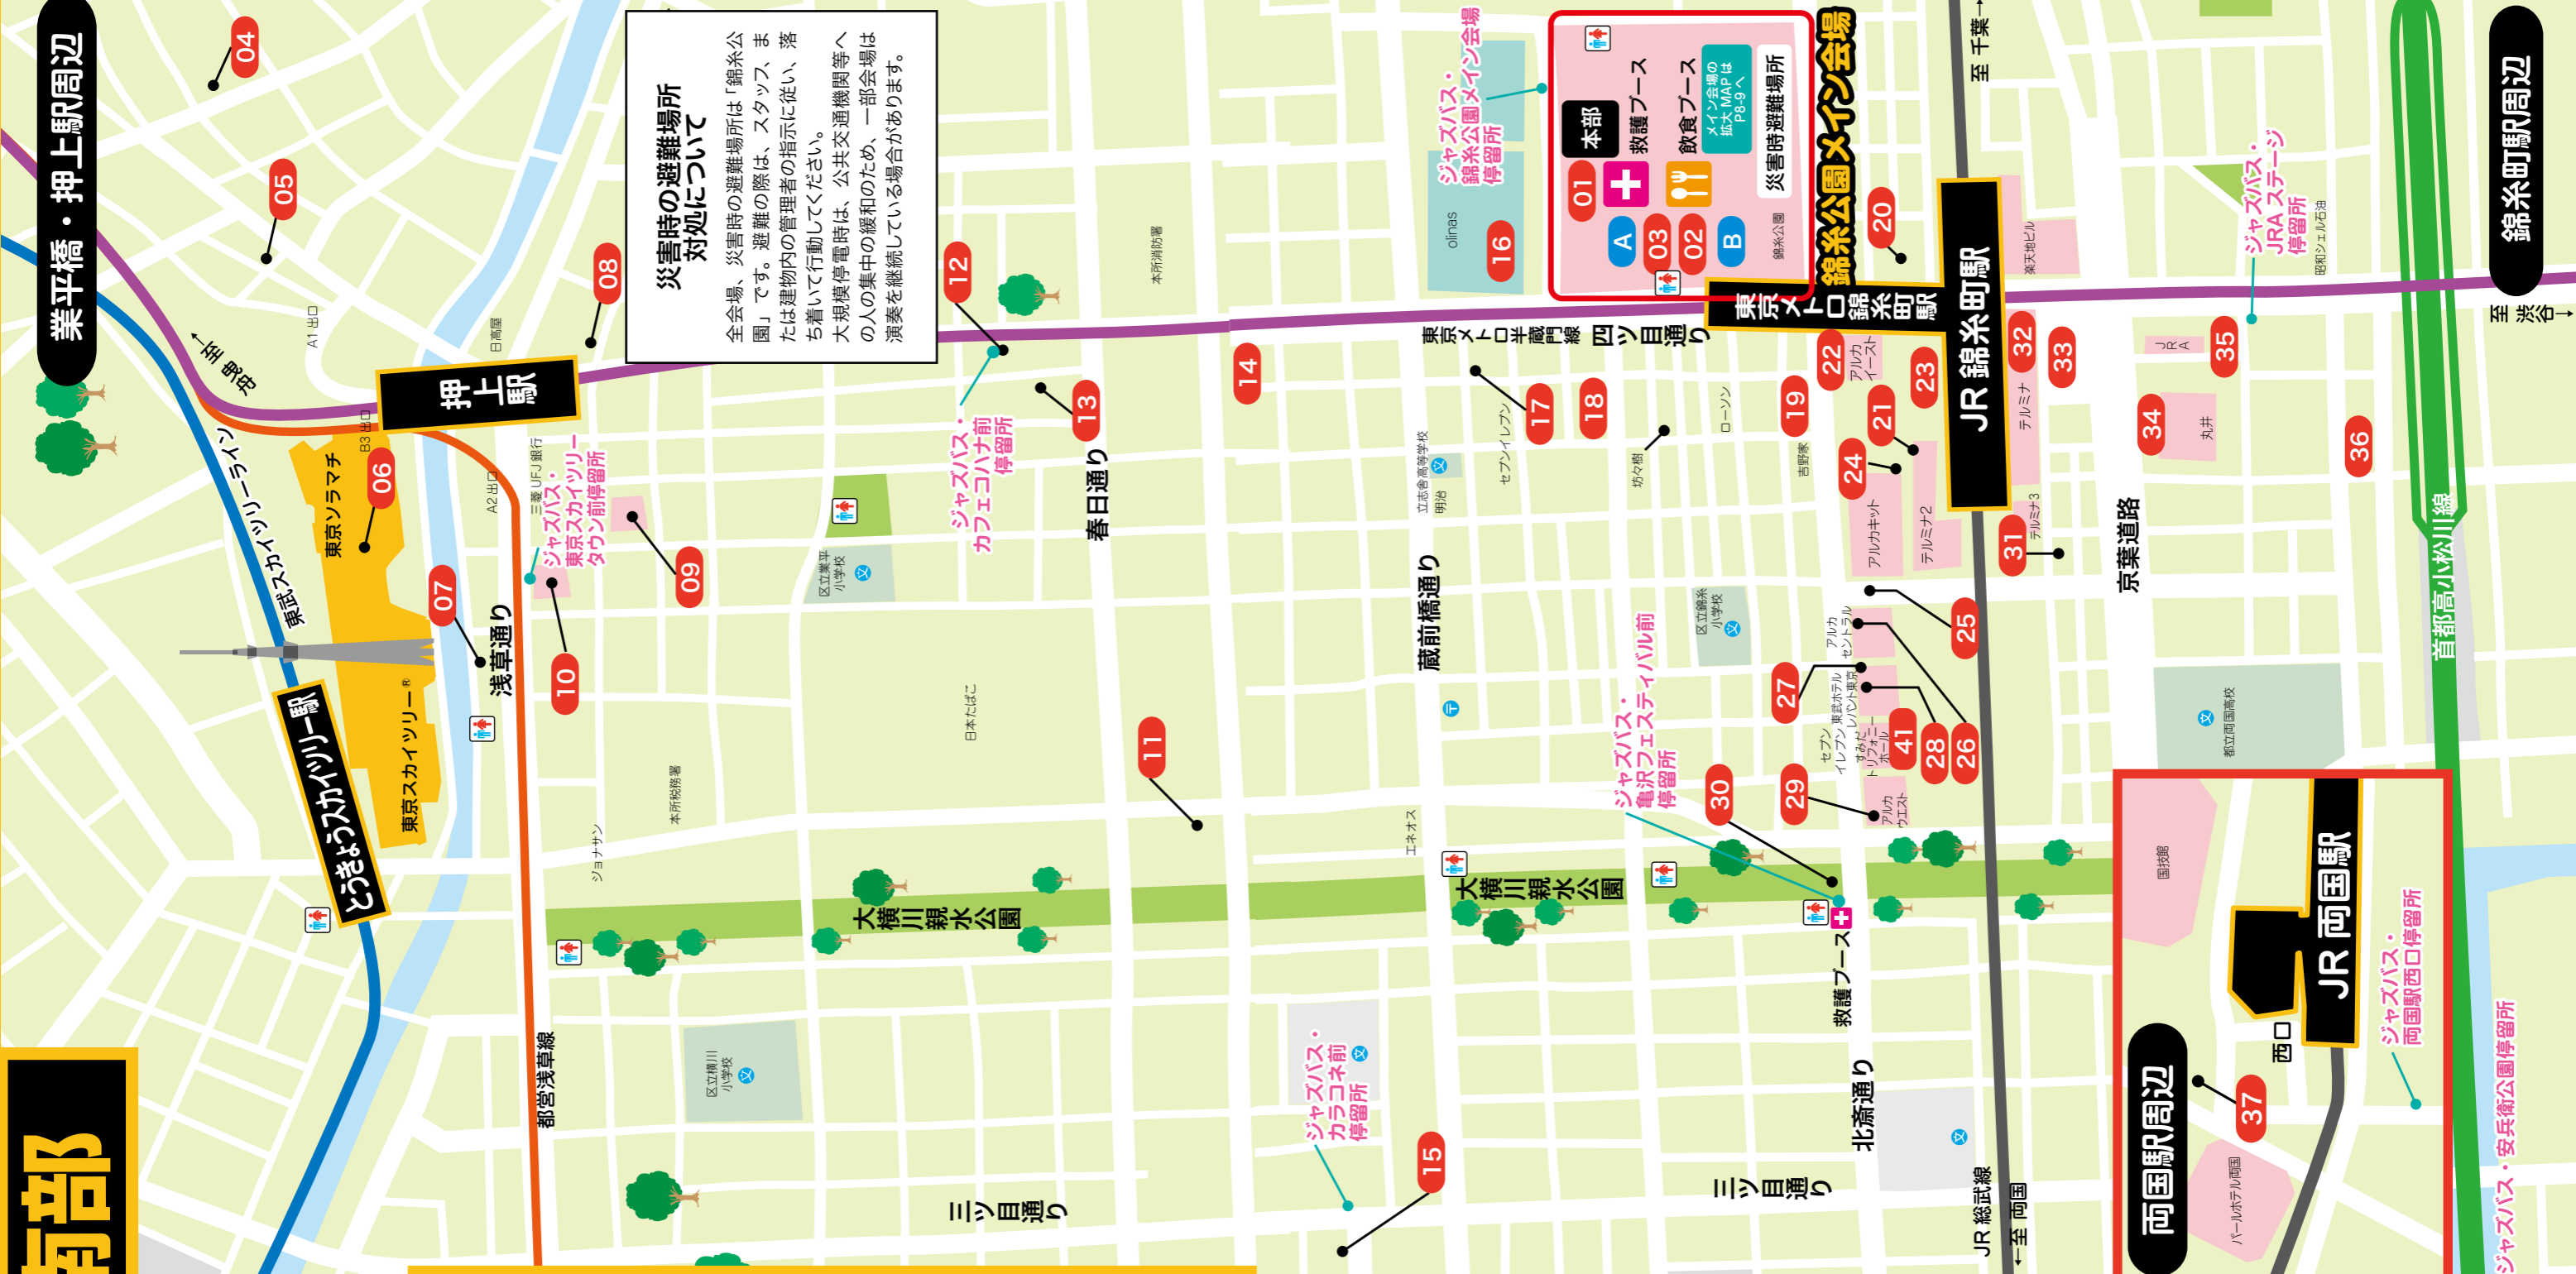

すみみずMAP

南部

業平橋・押上駅周辺

墨田区全体マップ

北部

すみジャズinひきふねは「すみだの力応援助成事業」のひとつです。

P34~35

南部

P6~7

すみJAZZステージ一覧

錦糸公園メイン会場

- 01 メインステージ (Tシャツおいてます!)
- 02 ハイネケン・ギンズステージ(緑のステージ) (Tシャツおいてます!)
- A メイン会場 イベントステージ
- B 噴水エリア すみジャズギッズパーク
- 03 錦糸公園内広場
- 04 emishi
- 05 ViBAR
- 06 東京ソラマチ®4F 9番地屋外スペース
- 07 パンダジュース
- 08 ROCK BOTTOM
- 09 押上天祖神社
- 10 おしなりくんの家
- 11 鈴木興産すみだパークスタジオ
- 12 cafe kohana
- 13 大黒湯
- 14 賛育会病院駐車場(土曜のみ)
- 15 カラコネ
- 16 スターバックスコーヒー1F 錦糸町オロナス店
- 17 LOCO BAR[ロココバー]
- 18 SILKROAD CAFE
- 19 LITTLE SAKE SQUARE
- 20 82 ALE HOUSE[エールハウス]
- 21 スターバックスコーヒー2F 錦糸町テルミナ2店
- 22 アルカイースト 地下鉄出口前
- 23 アルカイースト JR北口前 (Tシャツおいてます!)
- 24 アルカキット前
- 25 アルカセントラル2F「RONDO」広場(赤いオブジェ)
- 26 アルカセントラル1Fみずほ銀行前
- 27 アルカセントラル2F ファミリーマート横スペース
- 28 東武ホテルハート東京1Fロビーラウンジ「クリスタルムーブメント」
- 29 アルカウエスト1F エントランス広場
- 30 大横川親水公園 イベント広場亀沢フェスティバル会場
- 31 ニシキ屋
- 32 錦糸町駅南口テルミナ5階 テルミナガーデンテラス
- 33 JR錦糸町駅 南口広場 (Tシャツおいてます!)
- 34 丸井錦糸町店前
- 35 JRAウイニング錦糸町東館 ダービー通り前
- 36 モクシー東京錦糸町
- 37 両国駅広小路
- 38 TATEKAWA・安兵衛
- 41 すみだトリフォニーホール 大ホール(金曜のみ) (Tシャツおいてます!)

会場番号39・40はジャズバスとなりません

災害時の避難場所 対処について
 全会場、災害時の避難場所は「錦糸公園」です。避難の際は、スタッフ、または建物内の管理者の指示に従い、落ち着いて行動してください。
 大規模停電時は、公共交通機関等への人の集中の緩和のため、一部会場は演奏を継続している場合があります。

ジャズバス・安兵衛公園停留所

錦糸町駅周辺

38

至 渋谷

至 千葉

↑東京スカイツリー

オリナス側道路

ジャズバスのりばへ

メイン会場 早わかりMAP

拡大図

ジャズバスのりば

テニスコート

体育館

会場A