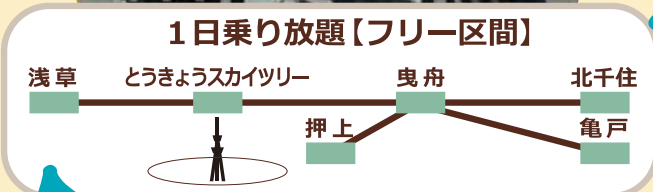

重城泌尿器科クリニック

コニシ株式会社

(株)山口エアーテック

東京スカイツリー 周辺散策きっぷ 東武線の各駅にて発売中!!

亀戸線にて
リバイバルカラー
車両運転中

南 北 お得なきっぷ 発売中

SL「大樹」東武鬼怒川線で
2017年8月10日より運転

観光も通勤も
新型特急リバイで