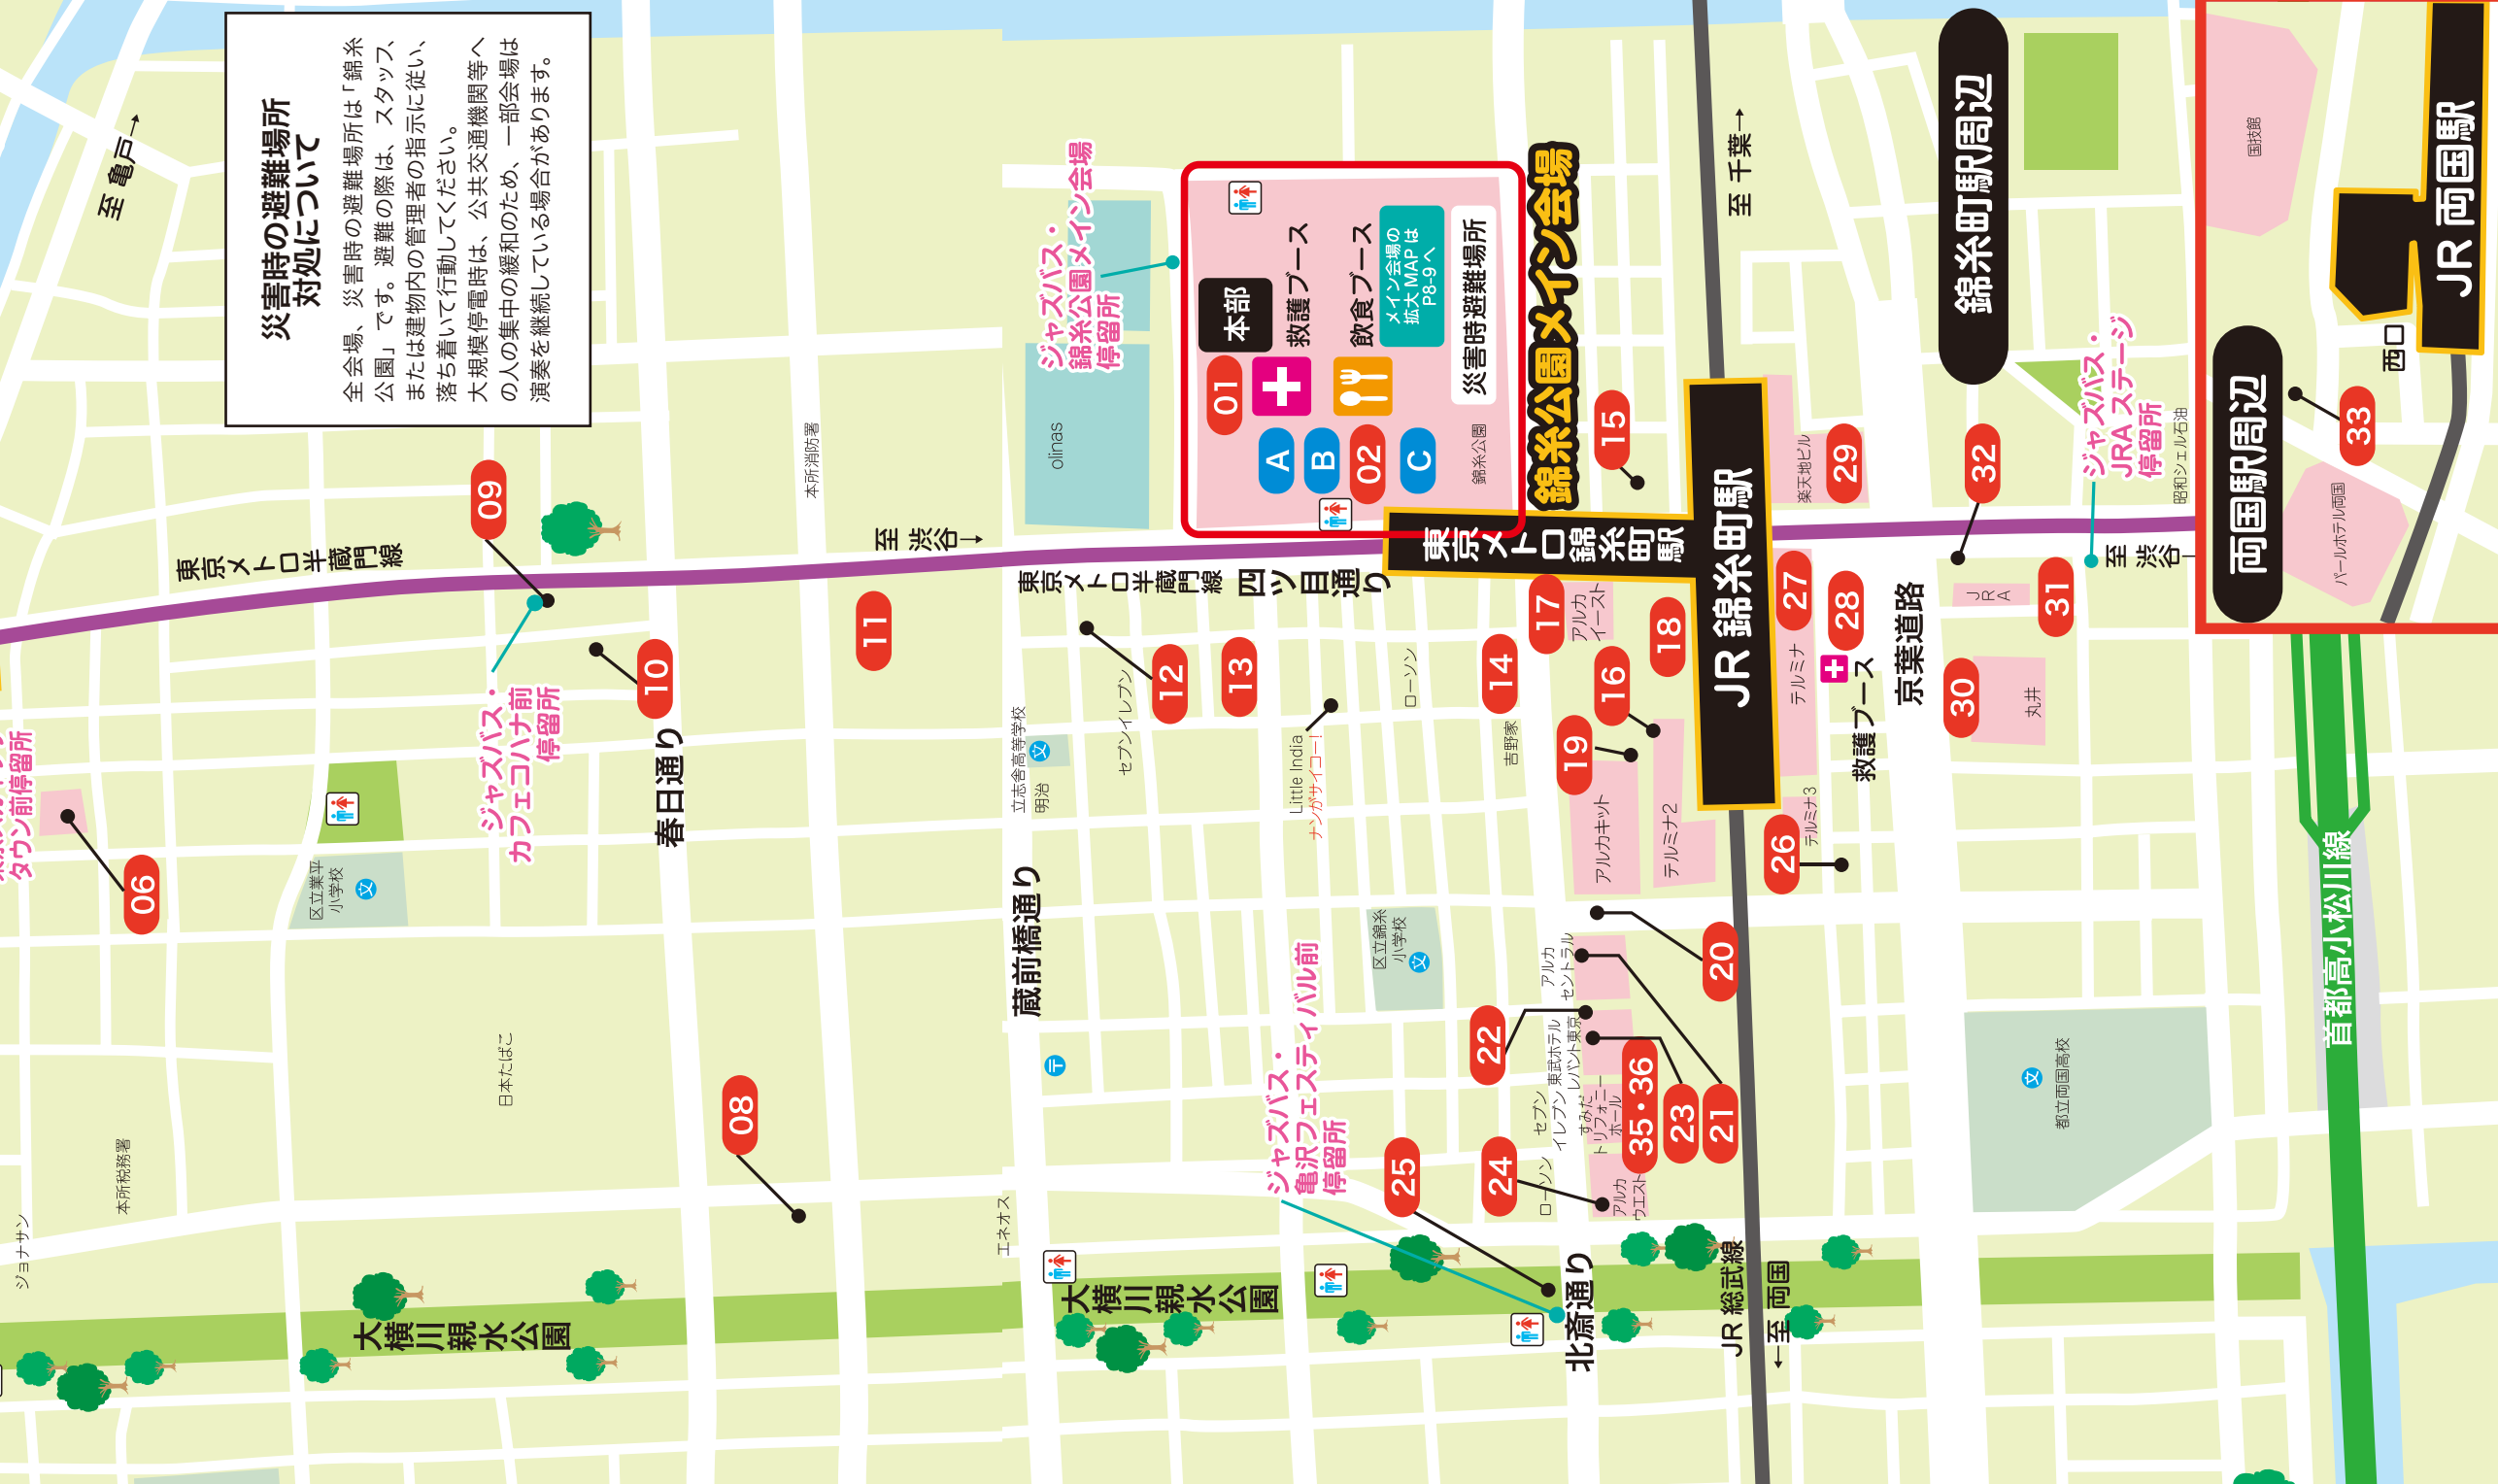

すみみみMAP

南部

業平橋・押上駅周辺

災害時の避難場所 対処について

全会場、災害時の避難場所は「錦糸公園」です。避難の際は、スタッフ、または建物内の管理者の指示に従い、落ち着いて行動してください。

大規模停電時は、公共交通機関等への人の集中の緩和のため、一部会場は演奏を継続している場合があります。

すみJAZZステージ一覧

1. **錦糸公園メイン会場**
2. 01 メインステージ (Tシャツおいています!)
   - 02 ハイネケン・ギンズステージ(緑のステージ) (Tシャツおいています!)
   - A メイン会場 イベントステージ
   - B 錦糸公園内広場
   - C 噴水エリア すみジャズキッズパーク
3. VIBAR
4. 03 東京ソラマチ® 4F 9番地屋外スペース
   - 04 パンダジュース
   - 05 押上天祖神社
   - 06 おしなりくんの家
   - 07 鈴木興産すみだパークスタジオ
   - 08 cafe kohana
   - 09 大黒湯
   - 10 賛育会病院駐車場(土曜のみ)
   - 11 LOCO BAR[ロコバー]
   - 12 SILKROAD CAFE
   - 13 LITTLE SAKE SQUARE
   - 14 82 ALE HOUSE[エールハウス]
   - 15 スターバックスコーヒー 2F 錦糸町テルミナ2店
   - 16 アルカイースト 地下鉄出口前
   - 17 アルカイースト JR北口前 (Tシャツおいています!)
   - 18 アルカキット前
   - 19 アルカセントラル2F「RONDO」広場(赤いオブジェ)
   - 20 アルカセントラル1Fみずほ銀行前
   - 21 アルカセントラル2F ファミリーマート横スペース
   - 22 東武ホテル東1Fロビーラウンジ「クリスタルムーブメント」
   - 23 アルカウエスト1F エントランス広場
   - 24 大横川親水公園 イベント広場亀沢フェスティバル会場
   - 25 ニシキ屋
   - 26 錦糸町南口テルミナ5階 テルミナガールテンテラス
   - 27 JR錦糸町駅 南口広場 (Tシャツおいています!)
   - 28 楽天地ビル
   - 29 丸井錦糸町店前
   - 30 JRAウイニングズ錦糸町東館 ダービー通り前
   - 31 OLD SCOT【オールドスコット】
   - 32 両国駅広小路
   - 33 TATEKAWA・安兵衛
   - 34 トリアフォニーホール リトル(金曜のみ) (Tシャツおいています!)
   - 35 トリアフォニーホール 大ホール(金曜のみ) (Tシャツおいています!)
   - 36

会場番号37・38・39はジャズバスとなりません