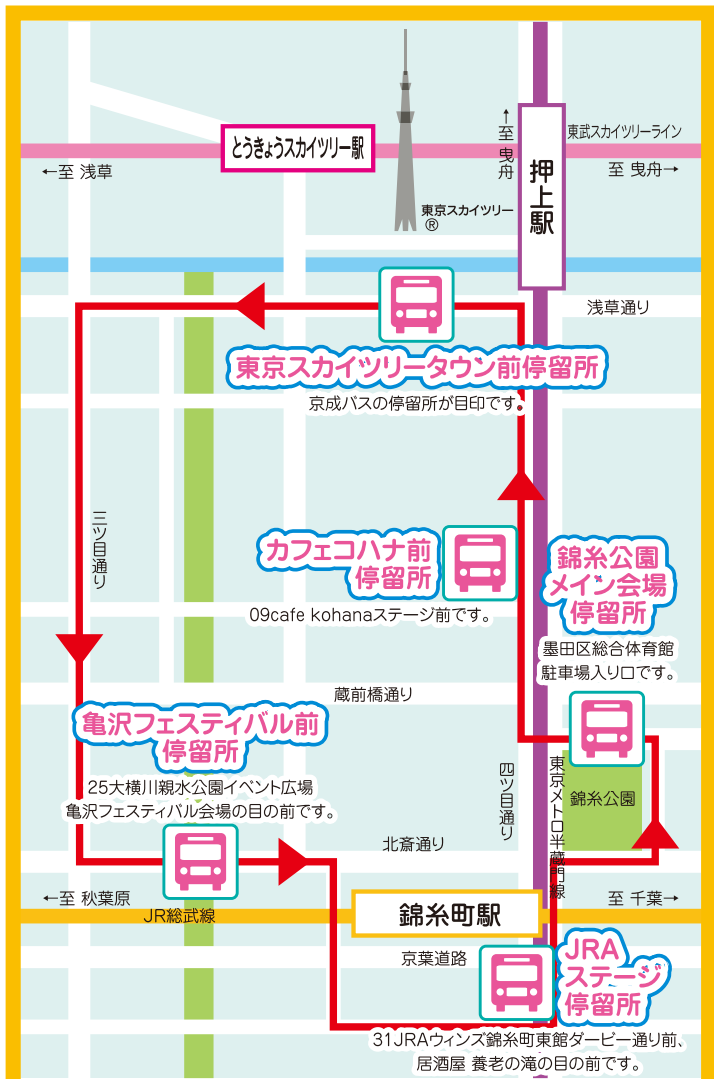

35 すみだトリフォニーホール
墨田区錦糸1丁目2番3号

トリフォニーホール 小ホール

今年はライブと音楽劇の2本立て！
入場には整理券が必要です
開場 15:30 ~

16:00
16:20 **オープニング**

16:20
17:00 **動物の謝肉祭**
(かをり&祥子with立志舎高校演劇同好会) P39をご参照ください。

17:20
18:00 **「ランプリング」すみだをめぐるわくわくカーニバル**
(すみだジャズカルテット@ランプリング) P36をご参照ください。

18:20
18:40 **龍美帆×遠藤征志「ダイアログ」**
P36をご参照ください。

19:00
20:00 **ジャズくら**
(前木敦 P37参照 / リ・プラン P36参照 / 小野孝司トリオ P37参照)

20:30
21:00 **椎名豊クインテット**
P36をご参照ください。

36 すみだトリフォニーホール
墨田区錦糸1丁目2番3号

トリフォニーホール 大ホール

"One Plus One ~共振~"
座席 全席自由、入場整理券不要、
入替え無、開場 17:30

18:20
19:10 **高木里代子×大村祐子**
「音とヴィジュアルの姉妹コラボ」
P37をご参照ください。

19:40
20:20 **GOMA feat 熊谷和徳**
P37をご参照ください。

20:40
21:30 **スガダイロー×勝井祐二 DUO**
P36をご参照ください。

今年も走ります！すみジャズ名物、移動中も生演奏！

ジャズバス

かいしゅう号&なりひら号&ほくさい号

恒例となってきたジャズバスが、今年もすみだジャズを回ります！今回は3台。押上・業平周辺、錦糸町周辺、両国駅周辺を、涼しく楽しく、生演奏を聴きながら移動ができて、しかも、無料！ぜひ利用してみてください。 協力/京成バス(株)、東武バス(株)

南北に約1.5kmに広がるすみだジャズ会場を回遊する、すみだジャズ名物、移動中も音楽を楽しめるジャズバス。乗車賃はいりません！

37 ジャズバス

かいしゅう号

38 ジャズバス

なりひら号

19日(土) <出演予定>

12:00 ~ はいどん
13:00 ~ Yarcoland
14:00 ~ モノサシ
15:00 ~ クンクンニコニコ共和国
16:00 ~ 飯田久美子&加藤泉

19日(土) <出演予定>

12:20 ~ まてっちゃん
13:20 ~ watercolors
14:20 ~ 有桂 (Vo) & ケンちゃんバンド
15:20 ~ Hey! Porters

20日(日) <出演予定>

12:00 ~ komeko with 加知福部
13:00 ~ マスダサインゴ
14:00 ~ Pink Elephants
15:00 ~ MIRANO & しもん
16:00 ~ VODOO LOTUS

20日(日) <出演予定>

12:20 ~ nightcaps
13:20 ~ Joe-Go
14:20 ~ 終紗羅
15:20 ~ Meiya

※出演時間は予定となります。道路の混雑状況により、変動する場合がございます。ご了承ください。