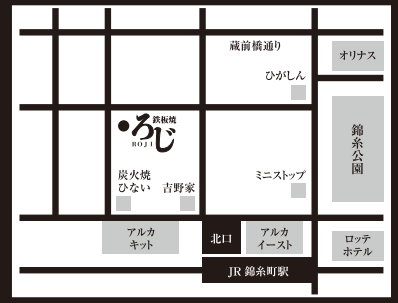

17:00~17:40 **犬伏アツコ**
シンガーソングライターR&B・Jazzなどもカバー。

無料相談

複数の保険会社の中から

ぴったりの保険をお選びいただけます。

下町のおんしん保険相談
保険のあづま

TEL.03-3625-4182
受付時間:平日9時~18時 土日祝の予約も承っております。
<http://www.azumeshoji.jp> 墨田区吾妻橋3-5-12 吾妻商事株式会社

- 生命保険 ●東京海上日動あんしん生命 ●アクサ生命 ●オリックス生命
- 損害保険 ●東京海上日動火災 ●あいあいニッセイ両和 ●AIJ ●富士火災 ●チャブ保険 ●明代海上火災 ●損害保険ジャパン/日本興亜

あなたと、コンビニに、
FamilyMart

ファミリーマート墨田錦糸町北口店
墨田区錦糸3-2-1 TEL.03-5819-214

ステージ17
地下鉄出口前
お隣です!!

鉄板焼
ろじ
ROJI

墨田区錦糸2-13-1 堀越第1ビルB1F
TEL 03-6658-8533

好評受付中!
**J:COMの
格安スマホ**

詳しくはWebで!
jcom モバイル 検索

ケーブルインターネットZAQのキャラクター「ざっくろ」
※2017年6月末現在(一部除く)。※ご利用・解約、サービス変更には工事費/手数料/初期費用、月額基本料金などが別途必要です。※J:COMサービスのお申し込みは、J:COMエリアにお住まいの方に限ります。なおJ:COMエリア内であっても、ご住所や建物によってはご利用いただけない場合があります。※会社名・製品名・サービス名は、各社の登録商標または商標です。一部申請中のものを含まれます。※イラストはイメージです。