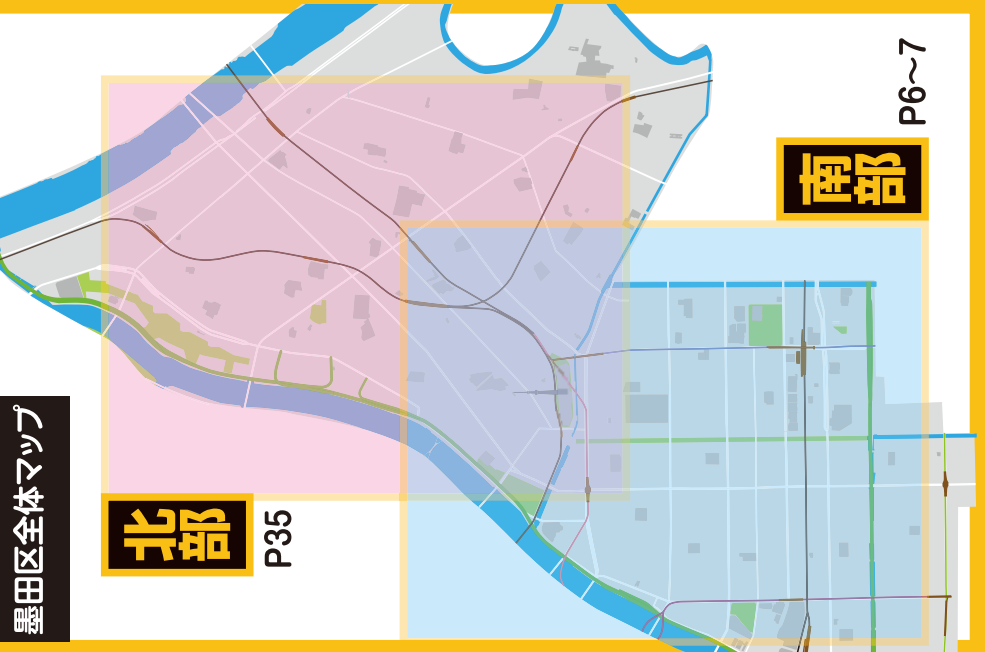

久米織維工業株式会社
東京都墨田区太平3-9-6
TEL 03-3625-4188
http://t-galaxy.com

すみみみMAP

南部

業平橋・押上駅周辺

災害時の避難場所 対処について

全会場、災害時の避難場所は「錦糸公園」です。避難の際は、スタッフ、または建物内の管理者の指示に従い、落ち着いて行動してください。

大規模停電時は、公共交通機関等への人の集中の緩和のため、一部会場は演奏を継続している場合があります。