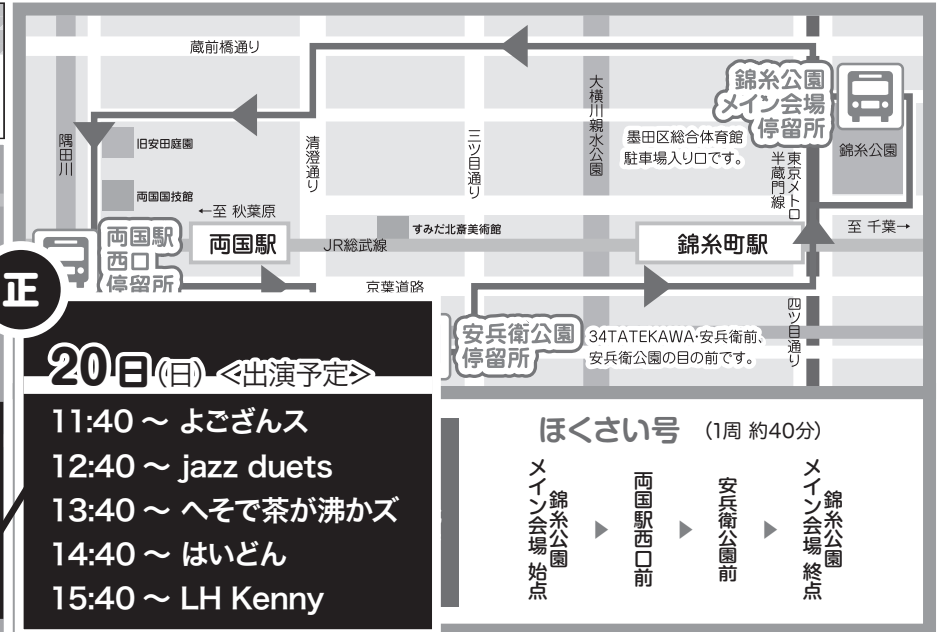

## ジャズバス2017 メインルート時刻表

バス名	バンド名	錦糸公園 メイン会場	カフェコハナ ステージ	東京スカイツリー タウン前	亀沢フェス ティバル前	JRA ステージ前	錦糸公園 メイン会場	
19日 (かいしゅう号 =京成バス、 なりひら号= 東武バス)	かいしゅう号	はいどん	12:00	12:05	12:10	12:20	12:30	12:40
	なりひら号	まてっちゃ	12:20	12:25	12:30	12:40	12:50	13:00
	かいしゅう号	Yarcoland	13:00	13:05	13:10	13:20	13:30	13:40
	なりひら号	watercolors	13:20	13:25	13:30	13:40	13:50	14:00
	かいしゅう号	モノサシ	14:00	14:05	14:10	14:20	14:30	14:40
	なりひら号	有桂(Vo) & ケンちゃんバンド	14:20	14:25	14:30	14:40	14:50	15:00
	かいしゅう号	クンクンニコニコ共和国	15:00	15:05	15:10	15:20	15:30	15:40
	なりひら号	Hey! Porters	15:20	15:25	15:30	15:40	15:50	16:00
	かいしゅう号	飯田久美子 & 加藤泉	16:00	16:05	16:10	16:20	16:30	16:40

バス名	バンド名	錦糸公園 メイン会場	カフェコハナ ステージ	東京スカイツリー タウン前	亀沢フェス ティバル前	JRA ステージ前	錦糸公園 メイン会場	
20日 (かいしゅう号 =京成バス、 なりひら号= 東武バス)	かいしゅう号	komeko with 加知福都	12:00	12:05	12:10	12:20	12:30	12:40
	なりひら号	nightcaps	12:20	12:25	12:30	12:40	12:50	13:00
	かいしゅう号	マスダスインゴ	13:00	13:05	13:10	13:20	13:30	13:40
	なりひら号	Joe-Go	13:20	13:25	13:30	13:40	13:50	14:00
	かいしゅう号	Pink Elephants	14:00	14:05	14:10	14:20	14:30	14:40
	なりひら号	柘紗羅	14:20	14:25	14:30	14:40	14:50	15:00
	かいしゅう号	MIRANO & しもん	15:00	15:05	15:10	15:20	15:30	15:40
	なりひら号	Meiya	15:20	15:25	15:30	15:40	15:50	16:00
	かいしゅう号	VOODOO LOTUS	16:00	16:05	16:10	16:20	16:30	16:40

## ジャズバス2017 両国ルート時刻表

バス名	バンド名	錦糸公園メイン会場	両国駅西口前	安兵衛公園	錦糸公園メイン会場	
19日 (ほくさい号= 京成バス)	ほくさい号	一文字屋	11:40	11:55	12:02	12:15
	ほくさい号	Acoustic ★ Jam	12:40	12:55	13:02	13:15
	ほくさい号	柘紗羅	13:40	13:55	14:02	14:15
	ほくさい号	emma	14:40	14:55	15:02	15:15
	ほくさい号	まてっちゃ	15:40	15:55	16:02	16:15

バス名	バンド名	錦糸公園メイン会場	両国駅西口前	安兵衛公園	錦糸公園メイン会場	
20日 (ほくさい号= 東武バス)	ほくさい号	よござんす	11:40	11:55	12:02	12:15
	ほくさい号	jazz duets	12:40	12:55	13:02	13:15
	ほくさい号	ヘそで茶が沸かず	13:40	13:55	14:02	14:15
	ほくさい号	はいどん	14:40	14:55	15:02	15:15
	ほくさい号	LH Kenny	15:40	15:55	16:02	16:15