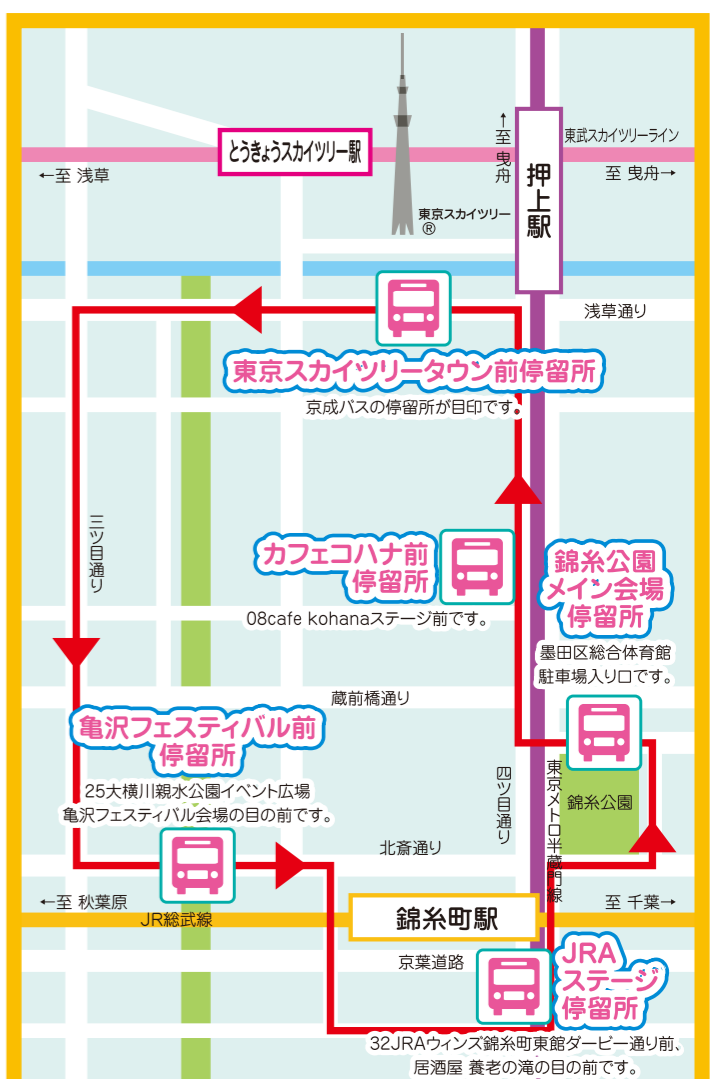

錦糸町駅北口

35 ~ 36 stage!

13 SATURDAY

<p>35 すみだトリフォニーホール 墨田区錦糸1丁目2番3号</p> <p>トリフォニーホール 小ホール</p> <p>今年はライブと音楽劇の2本立て！ 入場には整理券が必要です 開場 13:30 ~</p>	<p>36 すみだトリフォニーホール 墨田区錦糸1丁目2番3号</p> <p>トリフォニーホール 大ホール</p> <p>ジャズとダンスミュージックのコラボや、 楽器のワークショップなど、盛りだくさん！ 開場 10:30 ~</p>	<p>36-1 すみだトリフォニーホール 墨田区錦糸1丁目2番3号</p> <p>トリフォニーホール 大ホール ロビー</p> <p>開放感のある広いロビーを利用した、ア コースティックステージ。</p>
<p>11:00</p> <p>12:00</p> <p>13:00</p> <p>14:00</p> <p>15:00</p> <p>16:00</p> <p>17:00</p> <p>18:00</p> <p>19:00</p> <p>20:00</p>	<p>10:30 開場</p> <p>11:00 ~ 12:00 高木里代子・DJ KOO P34をご参照ください。 整理券が必要</p> <p>12:40 ~ 13:25 すみジャズ ゴスペルクワイア2016 P37をご参照ください。</p> <p>WORK SHOP 整理券が必要</p> <p>14:00 ~ 14:40 Trío de verano P36をご参照ください。</p> <p>15:00 ~ 15:40 海藻姉妹 P36をご参照ください。</p> <p>16:10 ~ 17:20 岸野雄一 「正しい数の数え方」 P36をご参照ください。</p> <p>18:10 ~ 19:20 岸野雄一 「正しい数の数え方」 P36をご参照ください。</p>	<p>Tシャツ 売ってます</p> <p>12:10 ~ 12:40 58Special 居酒屋宴会バンド。</p> <p>13:30 ~ 14:00 海藻姉妹 P36をご参照ください。</p> <p>14:30 ~ 15:00 わかめとミュゼット ボタンアコーディオンとジプシーギターで フランスのミュゼットとジャズを演奏します。</p> <p>15:40 ~ 16:10 マブリ P36をご参照ください。</p> <p>17:10 ~ 17:40 小川こはく スタンダード系表のオルガンジャズのソロ演奏</p> <p>今年もやります！ OLD SCOT セッション！</p> <p>13日・14日 19:30 ~ セッション参加・観覧無料</p> <p>昨年から公式ステージになったセッ ションステージ！今年もやります！ プロアマ問わず出演ミュージシャンが 参加！仕事を終えたスタッフも参加し ます！みんなで交流を深める絶好の チャンス！ ※ドリンクは有料です。</p>

今年も走ります！すみジャズ名物、移動中も生演奏！

ジャズバス
かいしゅう号&ほくさい号

恒例となってきたジャズバスが、今年もすみだジャズを回
ります！今回は2台。押上・業平周辺、錦糸町周辺を、涼しく
楽しく、生演奏を聴きながら移動ができて、しかも、無料！
ぜひ利用してみてください。

37 ジャズバス **かいしゅう号**

38 ジャズバス **ほくさい号**

コースは P6-7 すみJAZZ MAP に！

南北に約 1.5km に広がるすみだジャズ会場を回遊する、すみだジャズ名物、移
動中も音楽を楽しめるジャズバス。乗車賃はいりません！

※出演時間は予定となります。道路の混雑状況により、変動する場合がございます。
※ドリンクは有料です。

かいしゅう&ほくさい号 (1周 約40分)

メイン会場 錦糸公園 開始点	カフェコハナ前	東京スカイツリー タウン前	電沢フェスティバル前	JRA ステージ前	メイン会場 錦糸公園 終了点
----------------------	---------	------------------	------------	--------------	----------------------