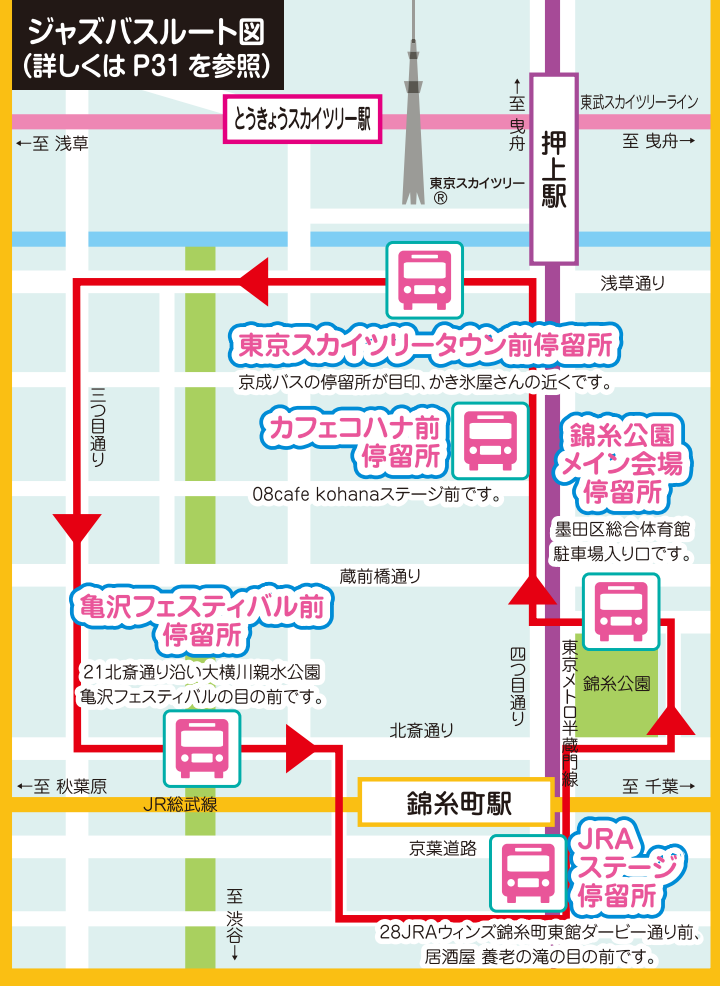

すみ JAZZ MAP

業平橋・押上駅周辺

すみJAZZ ステージ一覧

- 錦糸公園メイン会場**
- 01 メインステージ(ここでTシャツ売ってます!)
 - 02 ハイネケン・キリンステージ(緑のステージ)(ここでTシャツ売ってます!)
 - A メイン会場 イベントステージ
 - B 錦糸公園内広場
 - C 噴水エリア すみジャズキッズパーク
- 03 VIBAR
 - 04 ソラマチ4F 9番地屋外スペース
 - 05 ROCK BOTTOM【ロックボトム】
 - 06 押上天祖神社
 - 07 おしなりくんの家
 - 08 cafe kohana
 - 09 大黒湯
 - 10 賛育会病院駐車場(土曜のみ)
 - 11 LOCO BAR【ロコバー】
 - 12 82_ALE HOUSE【エールハウス】
 - 13 スターバックスコーヒー 錦糸町テルミナ2店
 - 14 アルカイスト 地下鉄出口前
 - 15 アルカイスト JR北口前(ここでTシャツ売ってます!)
 - 16 アルカセントラル2F「RONDO」広場(赤いオブジェ)
 - 17 アルカセントラル1Fみずほ銀行前
 - 18 アルカセントラル2F ファミリーマート横スペース
 - 19 東武ホテルレバント東京1Fロビーラウンジ「クリスタルムーブメント」
 - 20 アルカウエスト1F エントランス広場
 - 21 北斎通り沿い大横川親水公園亀沢フェスティバル(日曜のみ)
 - 22 ニシキ屋
 - 23 錦糸町駅南口テルミナ5階 テルミナガーデンテラス
 - 24 JR錦糸町駅 南口広場
 - 25 楽天地ビル
 - 26 丸井錦糸町店前
 - 27 丸井屋上ビアガーデン「キンピア」
 - 28 JRAウインズ錦糸町東館 ダービー通り前
 - 29 OLD SCOT【オールドスコット】
 - 30 トリフォニーホール 小ホール(土曜のみ)
 - 31 トリフォニーホール 大ホール(土曜のみ)
 - 31-1 トリフォニーホール 大ホールロビー(土曜のみ)(ここでTシャツ売ってます!)
- 会場番号32・33はジャズバスとなります

錦糸町駅周辺

01 本部

A 救護ブース

B 飲食ブース

C メイン会場の拡大MAPはP6-7へ

災害時避難場所

錦糸公園メイン会場

01 本部

A 救護ブース

B 飲食ブース

C メイン会場の拡大MAPはP6-7へ

災害時避難場所

Live House PAPPY'S 錦糸町で数少ないライブハウス。貴重です。