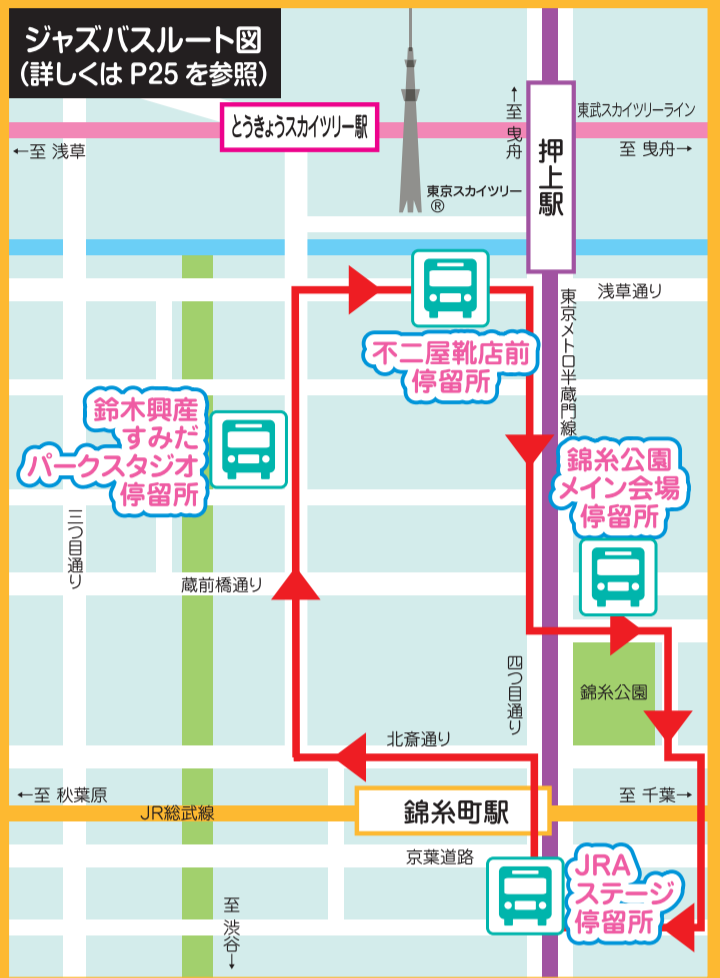

すみ JAZZ MAP

業平橋・押上駅周辺

トイレ協賛をいただいているお店
以下のお店トイレが利用できます。
きれいに使ってくださいね。

- a モスバーガー 錦糸公園店
- b 福よし 錦糸町店
- c 加賀屋錦糸町店
- d ハッスルラーメンホンマ錦糸町店
- e Cafe Typhoo
- f ファミリーマート亀沢四丁目店
- g 台湾 好味道
- h 海鮮居酒屋 MARU(14:00~)

すみJAZZ ステージ一覧

- 錦糸公園メイン会場**
- 01 メインステージ(ここでTシャツ売ってます!)
 - 02 ハイネケン・キリンステージ(緑のステージ)
 - A メイン会場 イベントエリア
 - B 野球場 すみジャズスポーツ(日曜のみ)
 - C 噴水エリア すみジャズキッズパーク
- 03 ソラマチ4F スカイアリーナ
- 04 ソラマチ1F ソラマチひろば(ここでTシャツ売ってます!)
- 05 押上天祖神社
- 06 おしなりくんの家
- 07 cafe kohana
- 08 鈴木興産 すみだパークスタジオ(ここでTシャツ売ってます!)
- 09 鈴木興産 YMG1
- 10 LOCO BAR[ロコバー]
- 11 オリナスmall 1F エントリーコート
- 12 82_ALE HOUSE[エールハウス](日曜のみ)
- 13 スターバックスコーヒー 錦糸町テルミナ2店
- 14 アルカイスト 地下鉄出口前
- 15 アルカイスト JR北口前
- 16 アルカセントラル2F 「RONDO」広場(赤いオブジェ)
- 17 アルカセントラル2F ファミリーマート横スペース
- 18 東武ホテルレバント東京1Fロビーラウンジ「クリスタルムーブメント」
- 19 アルカウエスト1F エントランス広場
- 20 北斎通り沿い 親水公園ステージ「亀4錦1」(土曜のみ)
- 21 ニシキ屋
- 22 JR錦糸町駅 南口広場(ここでTシャツ売ってます!)
- 23 楽天地ビル
- 24 丸井錦糸町前
- 25 JRAウインズ錦糸町東館 ダービー通り前
- 26 オールドスコット
- 27 Cafe Typhoo[カフェ タイフー]
- 28 A♭[エーフラット](日曜のみ)
- 29 Live House PAPPY`S[パピーズ]
- 30 トリフォニーホール 小ホール(土曜のみ)
- 31 トリフォニーホール 大ホール(土曜のみ)

錦糸町駅周辺

11 ジャズバス・錦糸公園メイン会場 停留所

01 本部

A + 救護ブース

02 飲食ブース

C B メイン会場の拡大MAPはP12-13へ

錦糸公園 災害時避難場所

街歩きスタンプラリー

マップ上の **すみだジャズ** を集めると、いいことあるかも！
詳しくは P44 を見てね！